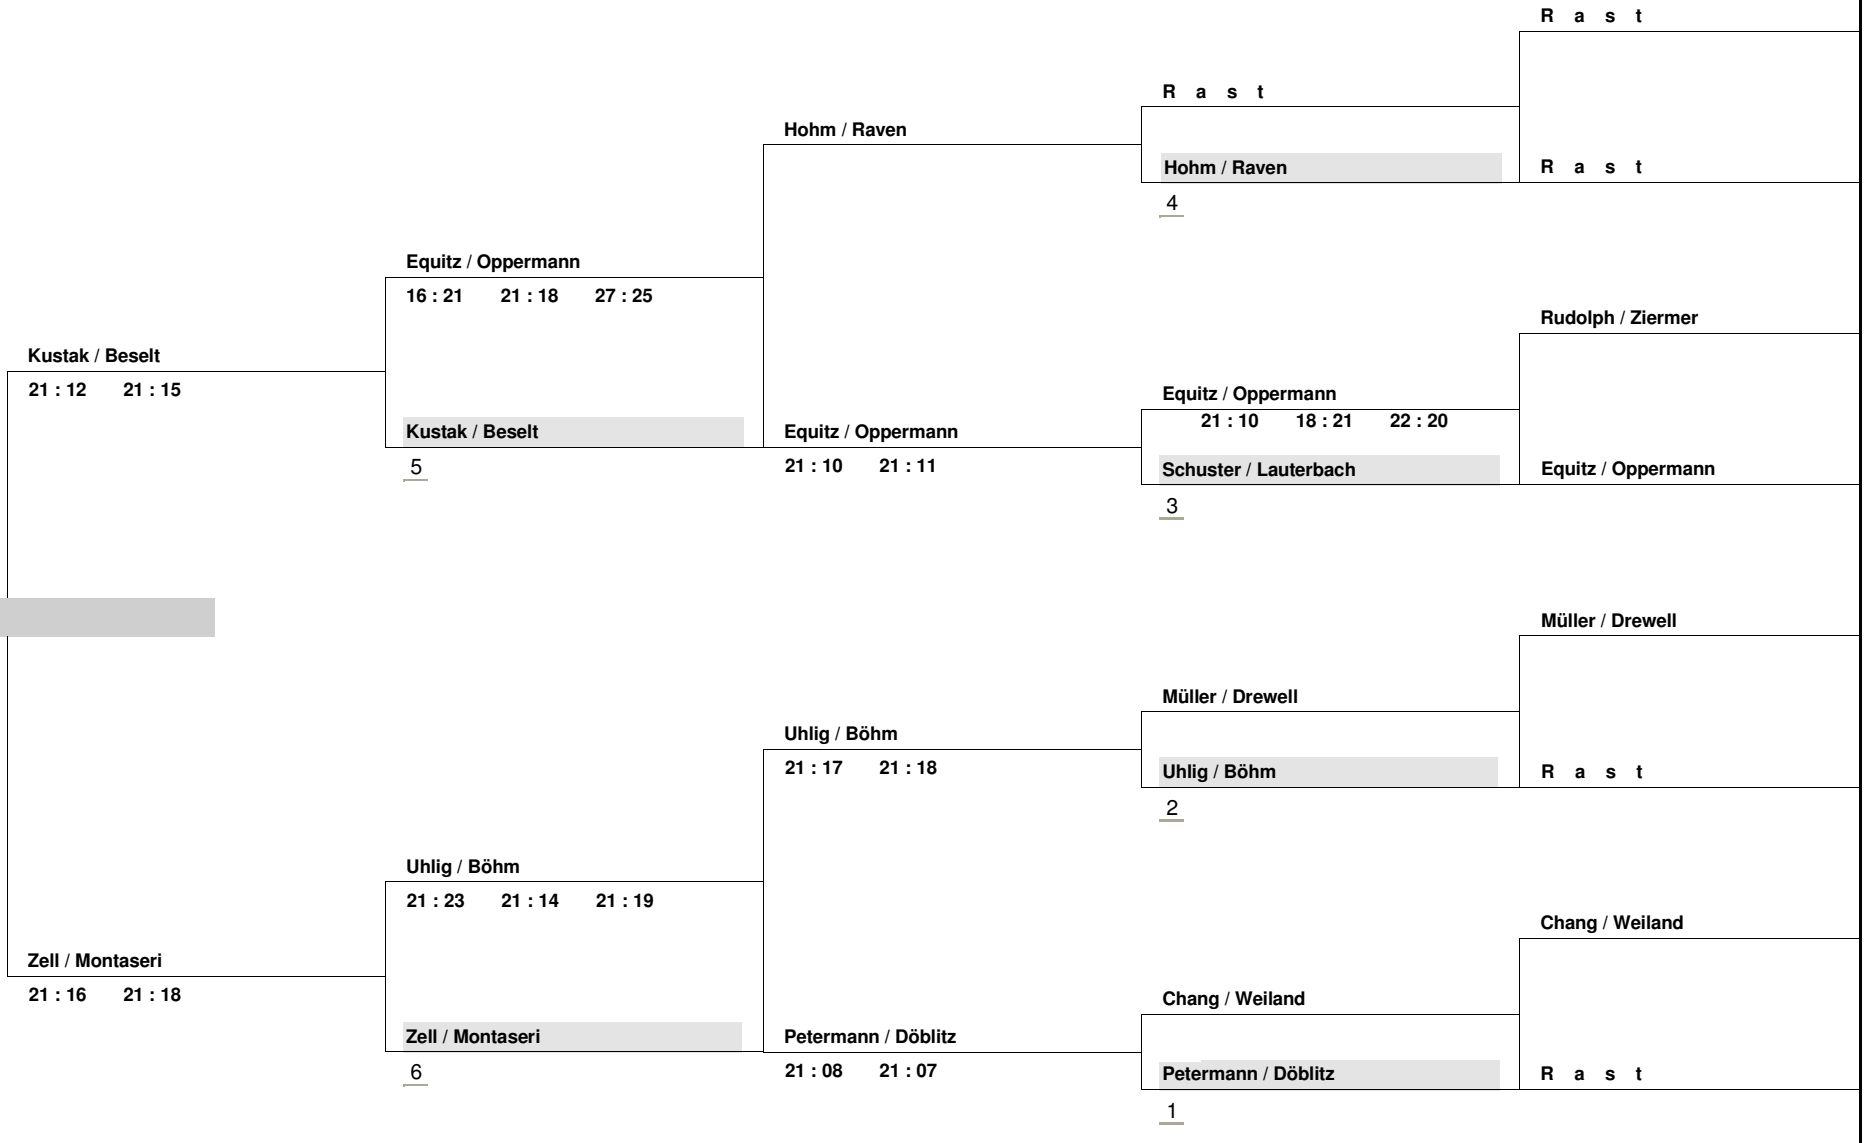

Platz 3

Zell / Montaseri

21 : 11 21 : 13