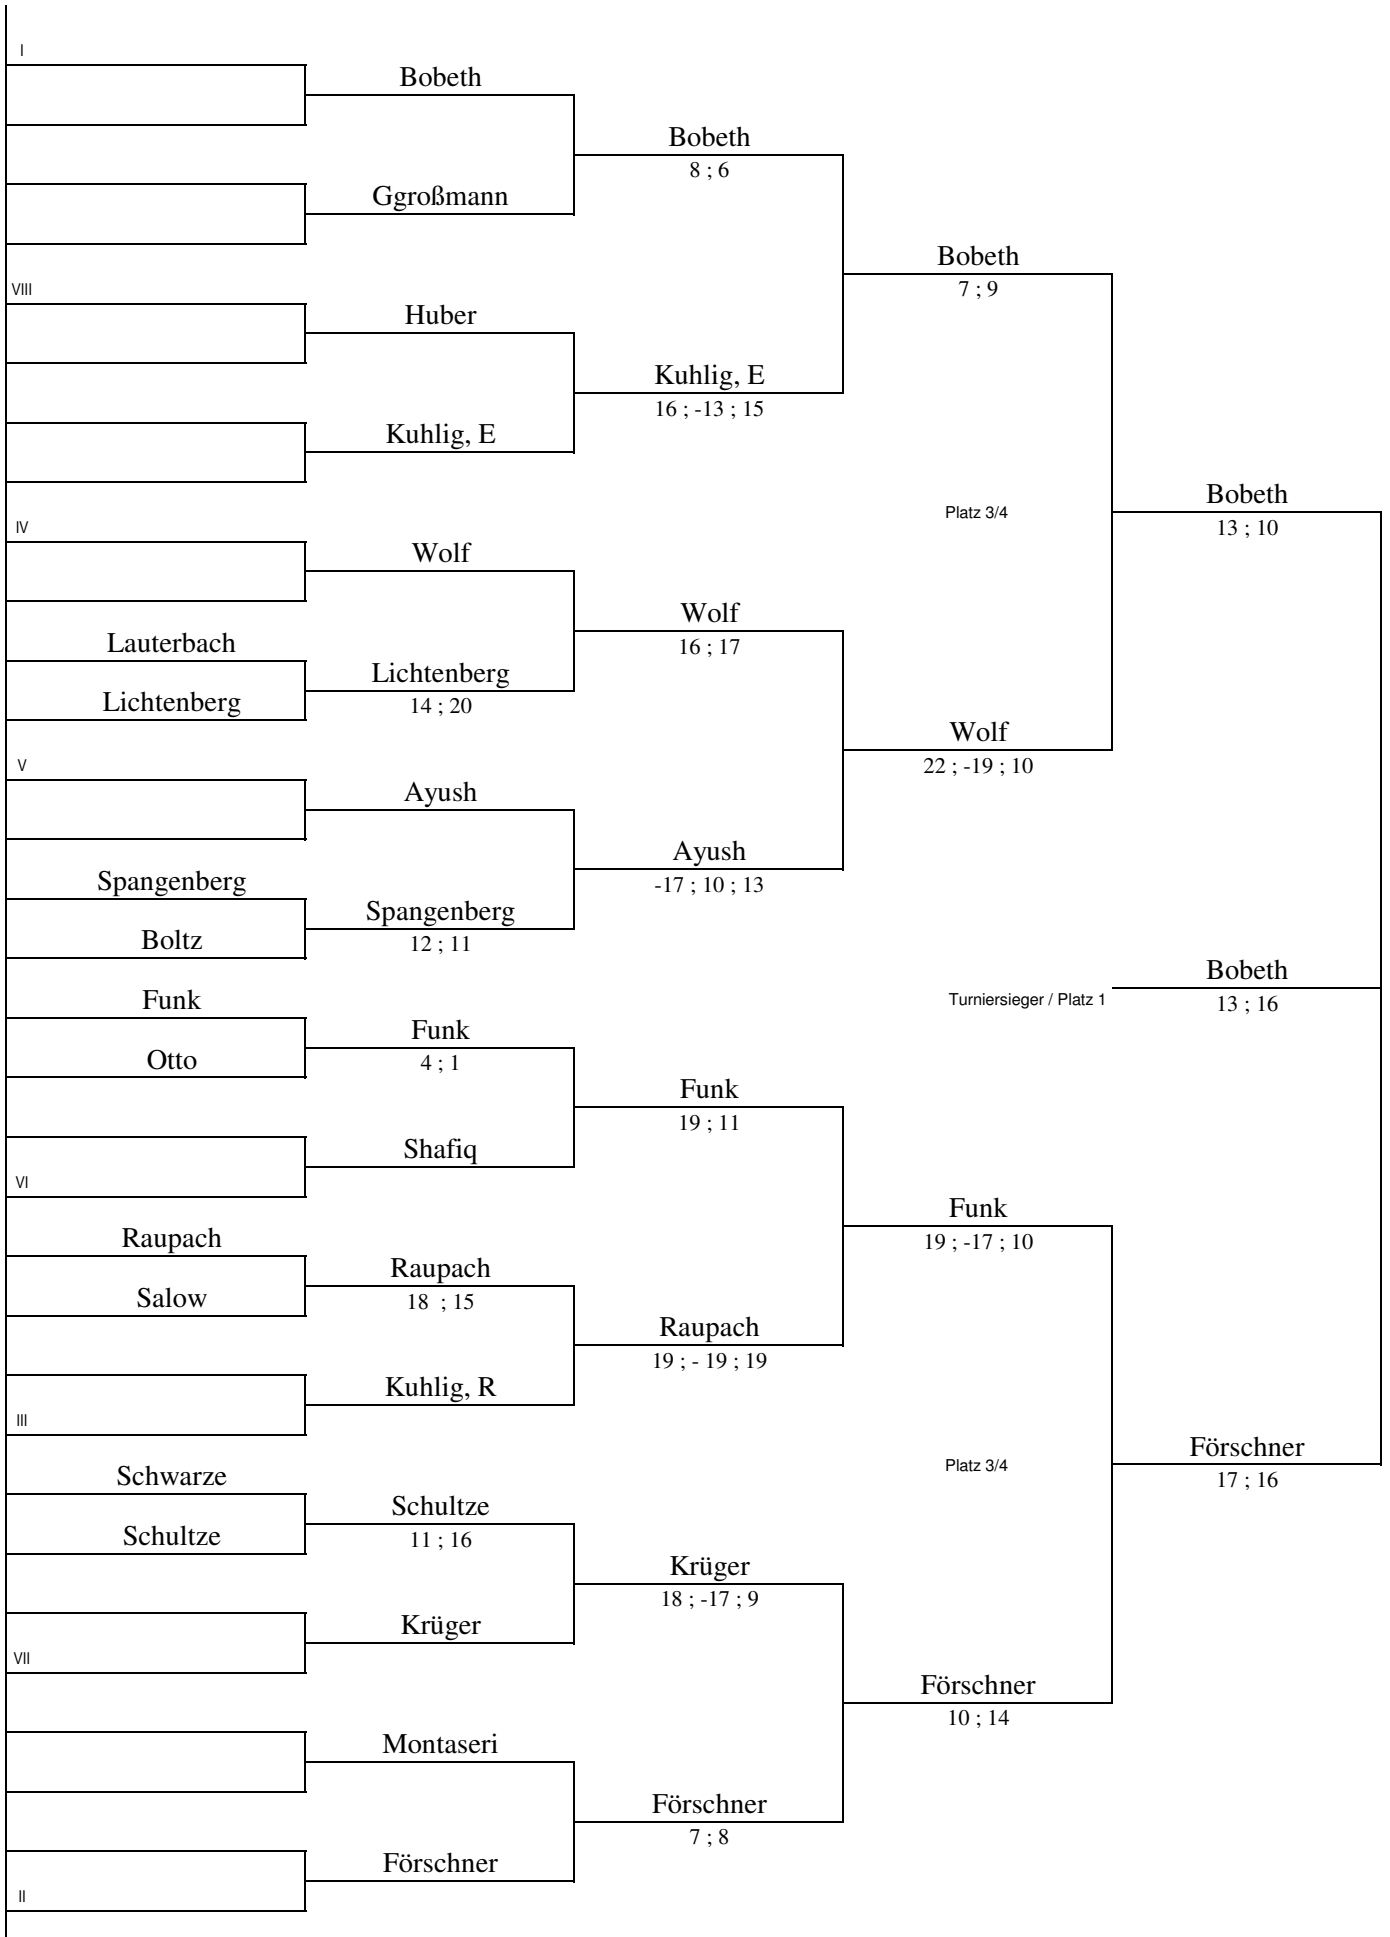

LEM U22 2009 Herreneinzel

LEM U22 2009 DE

LEM U22 2009 Herrendoppel

LEM U22 2009 Damendoppel

LEM U22 2009 Mix