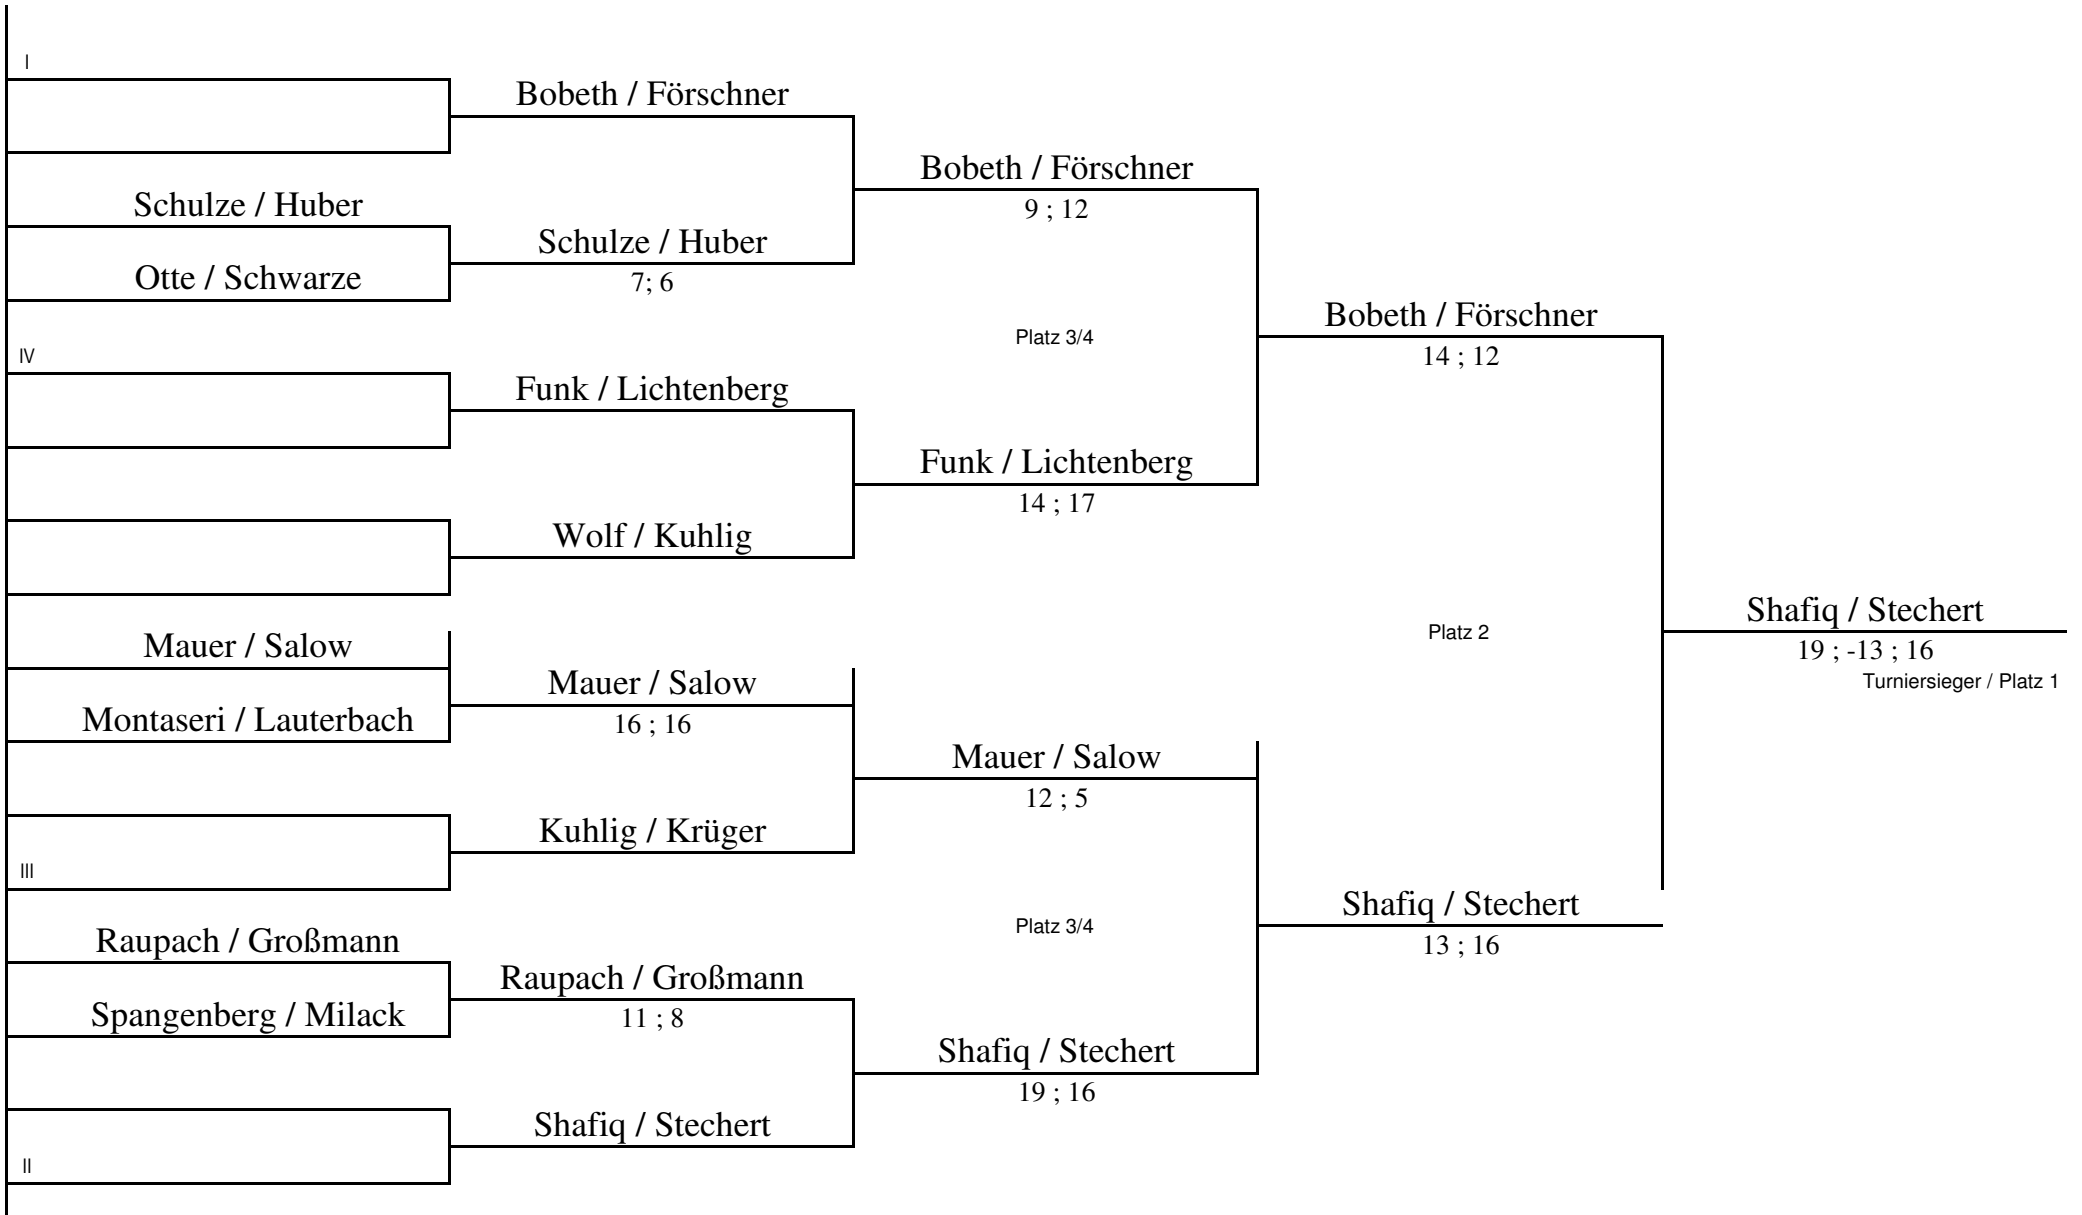

LEM U22 2009 Herreneinzel

LEM U22 2009 DE

LEM U22 2009 Herrendoppel

LEM U22 2009 Damendoppel

LEM U22 2009 Mix