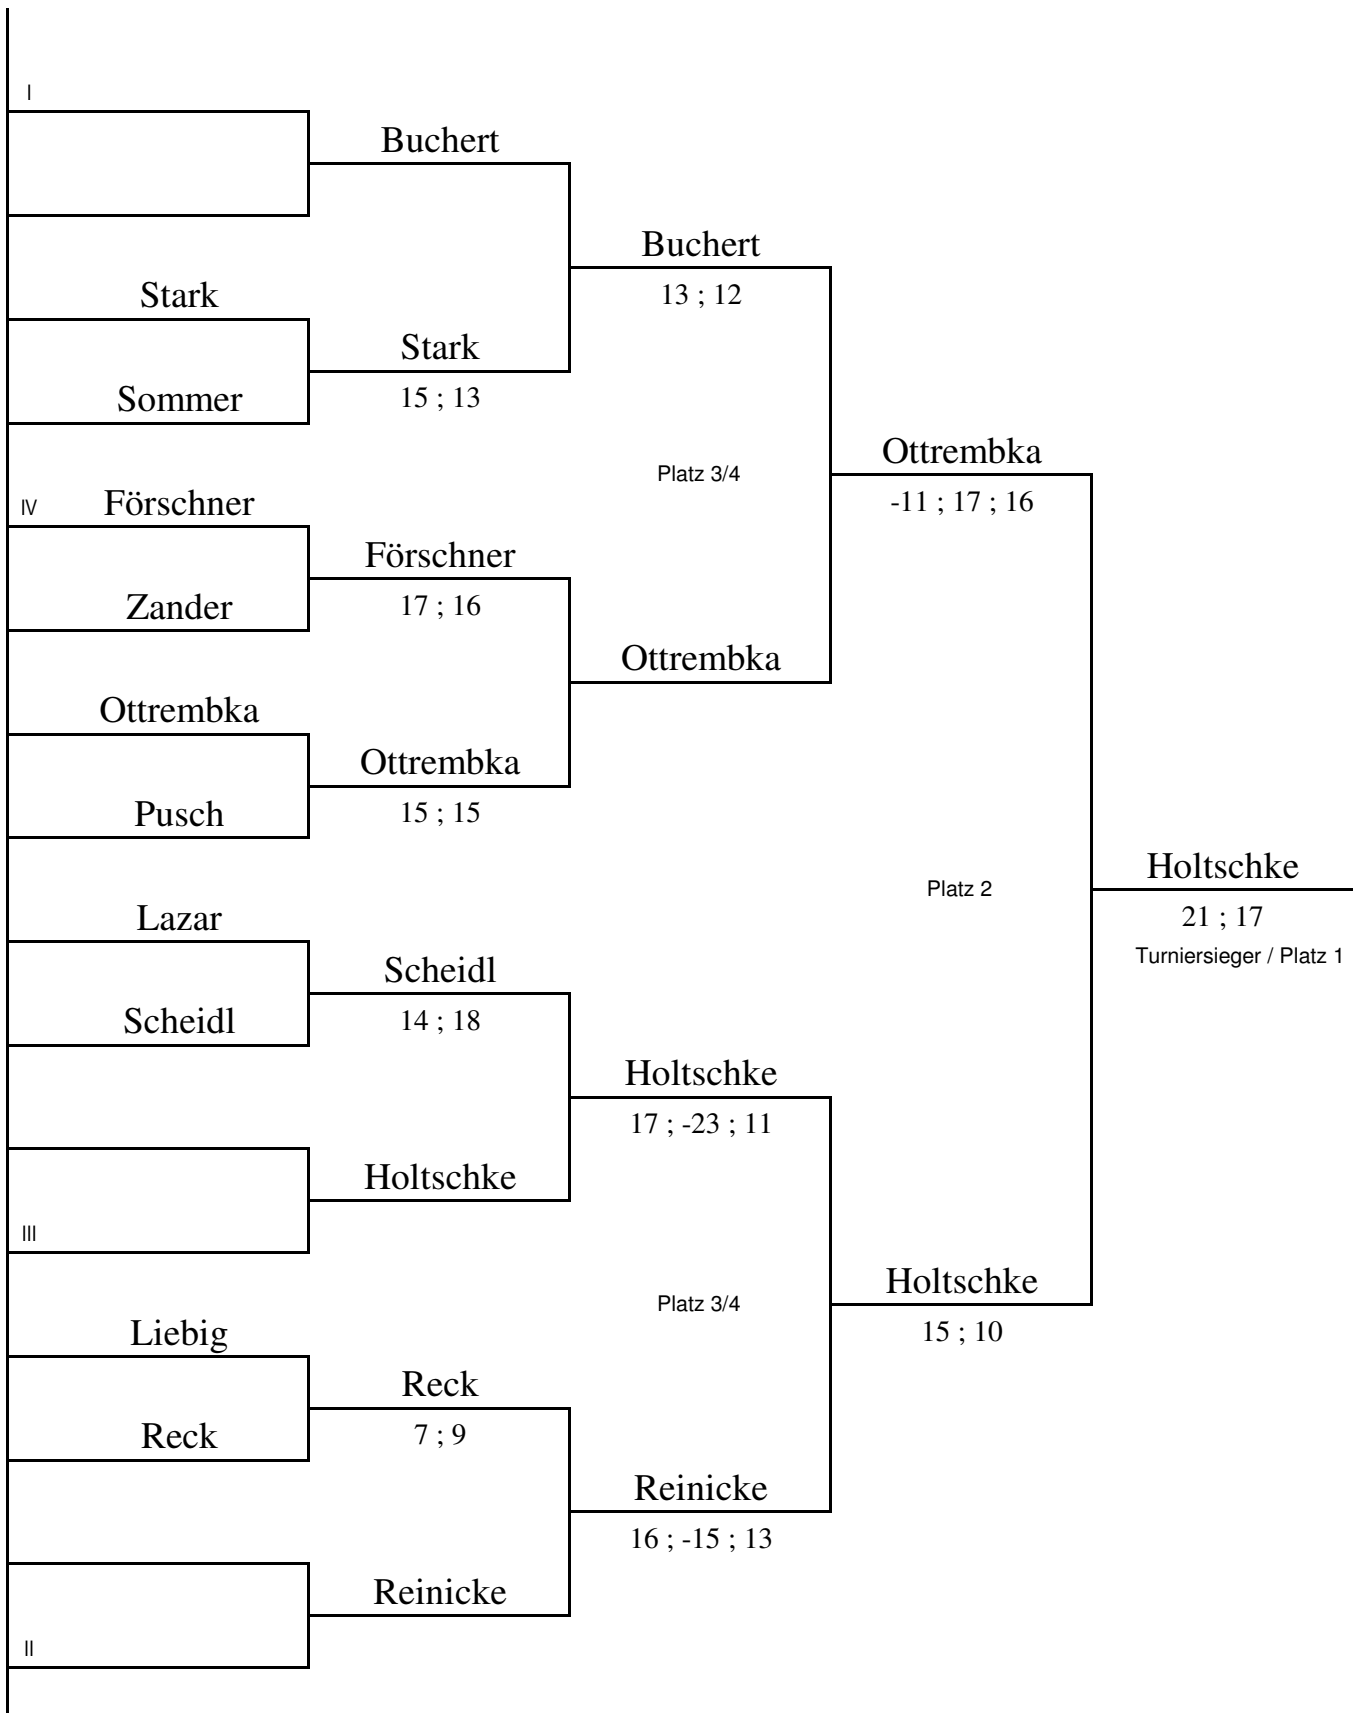

LEM U22 2009 Herreneinzel

LEM U22 2009 DE

LEM U22 2009 Herrendoppel

LEM U22 2009 Damendoppel

LEM U22 2009 Mix