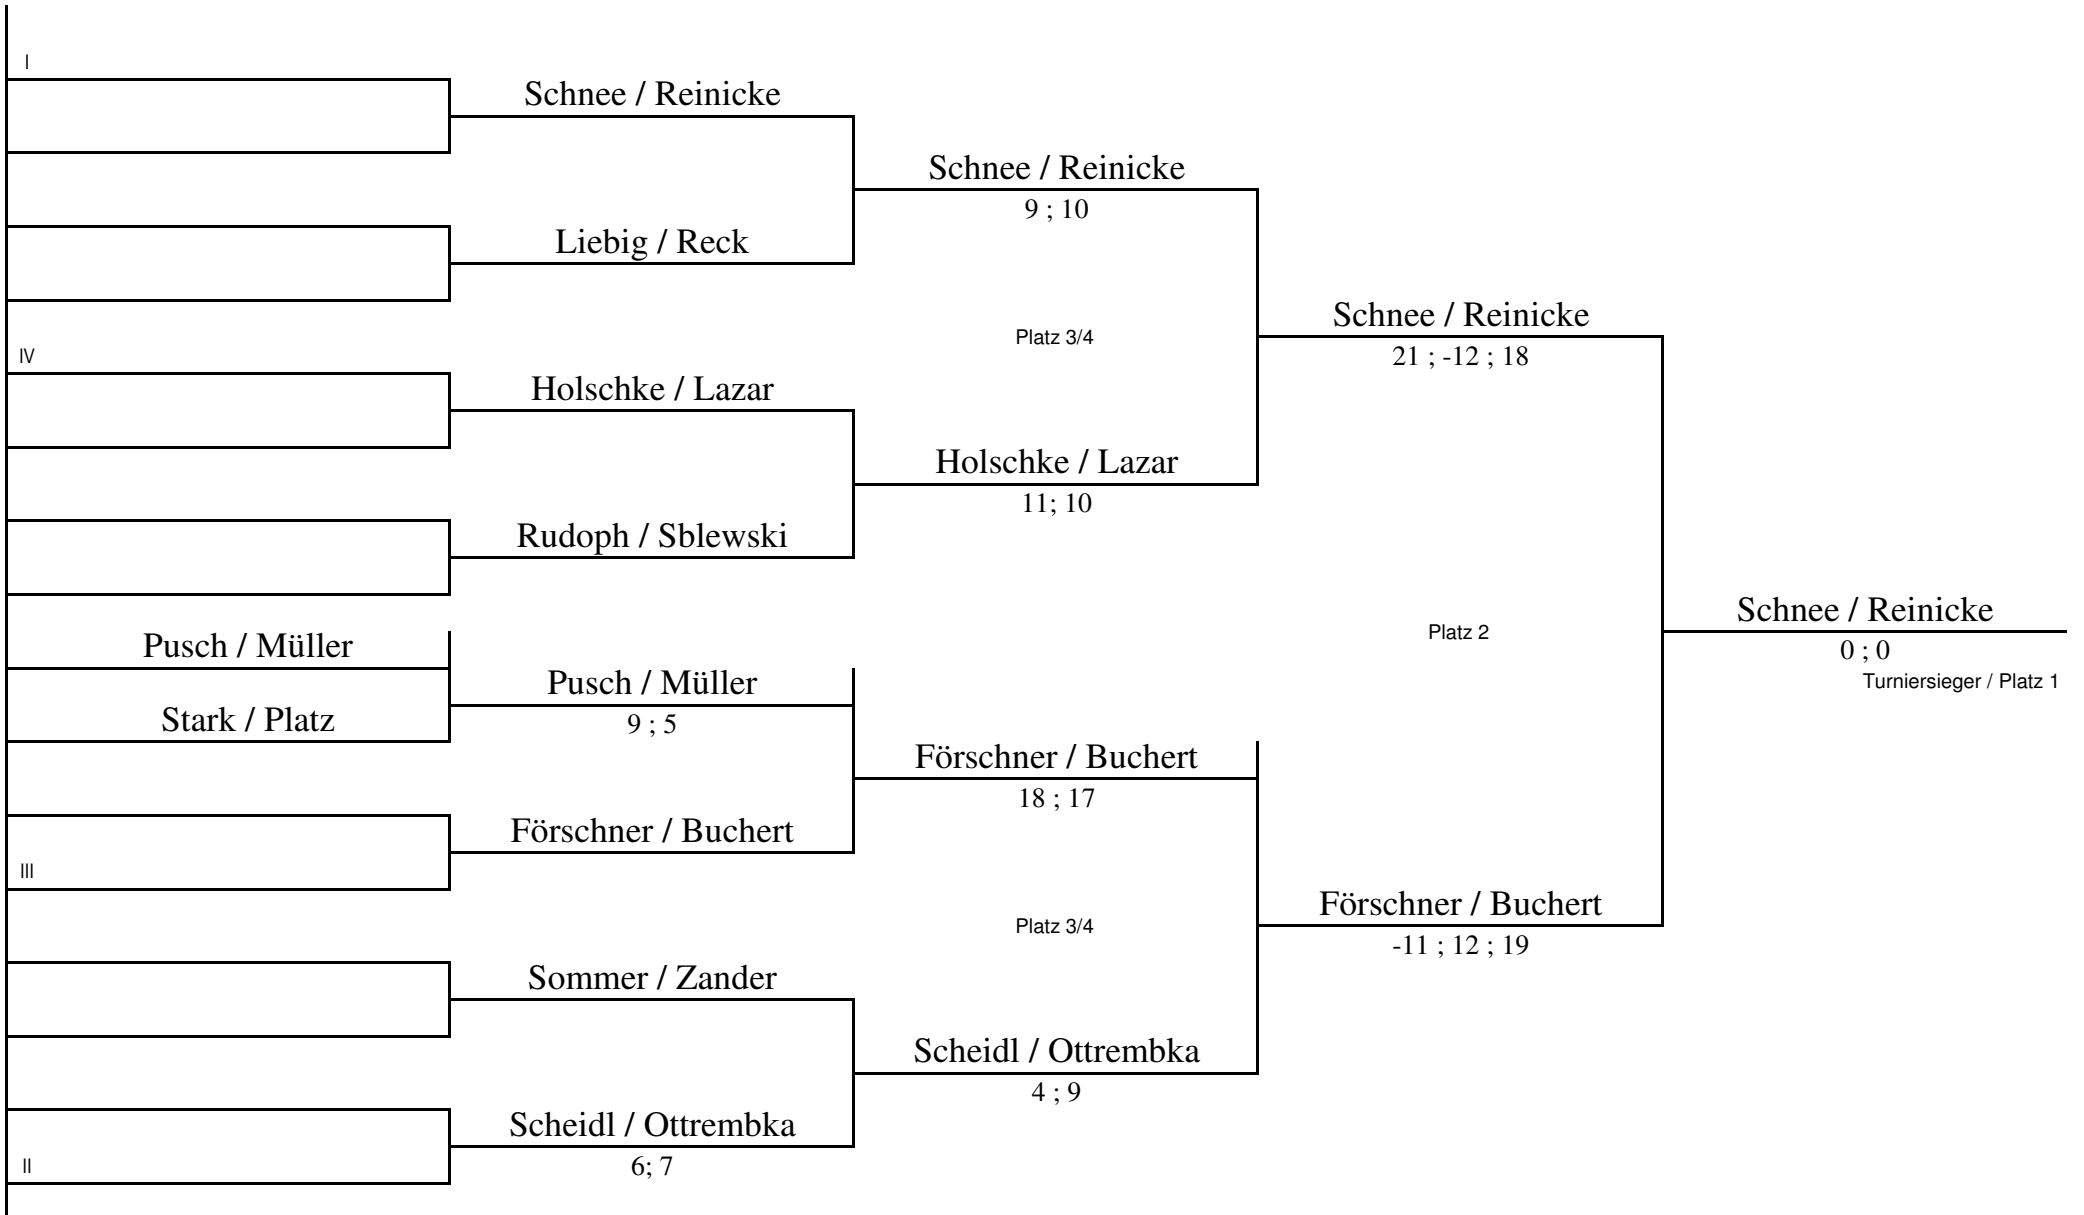

LEM U22 2009 Herreneinzel

LEM U22 2009 DE

LEM U22 2009 Herrendoppel

LEM U22 2009 Damendoppel

LEM U22 2009 Mix